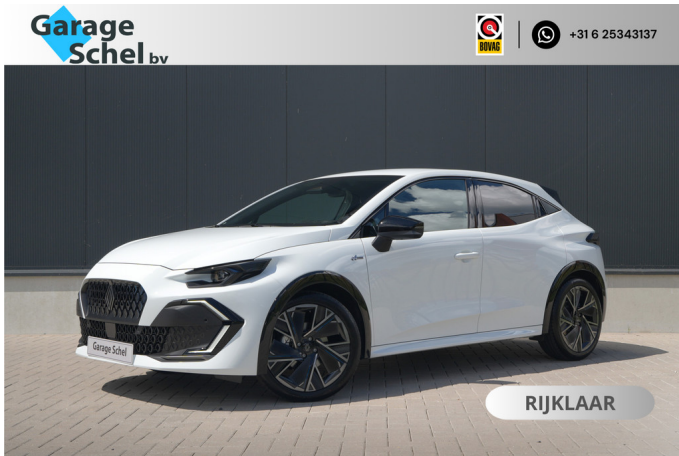

Renault Clio

1.8 Hybrid 160pk esprit Alpine - ACC - Navi - Stoel-stuurverwarming - Camera - Rijklaar

€ 29.950,-

2026

2.649 KM

Merk	Renault	Bouwjaar	-	Tellerstand	2.649 KM
Model	Clio	Kleur	Noir Etoile	Vermogen	160 PK
Type	1.8 Hybrid 160pk esprit Alpine - ACC - Navi - Stoel-stuurverwarming - Camera - Rijklaar	Brandstof	-	Cilinderinhoud	1800 CC
Prijs	€ 29.950,-	Transmissie	Automaat	Gewicht:	1271 KG

Foto's voertuig

Exterieur

LED koplampen
Lichtmetalen velgen 18"
Parkeersensor achter
Parkeersensor voor
Buitenspiegels elektrisch inklapbaar
Buitenspiegels elektrisch verstel- en verwarmbaar
Dakspoiler
Dimlichten automatisch
Grootlichtassistent
Kleur wit
LED achterlichten
LED dagrijverlichting