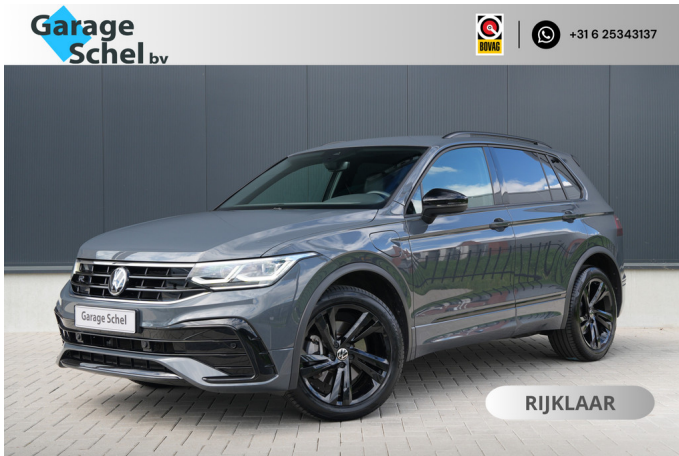

Volkswagen Tiguan

1.4 TSI eHybrid R-Line Business - Trekhaak - Stoel/Stuurverwarming - IQ Light - ACC - Camera - Rijklaar

€ 38.950,-

2023

34.088 KM

Merk	Volkswagen	Bouwjaar	-	Tellerstand	34.088 KM
Model	Tiguan	Kleur	Dolphin Grey	Vermogen	245 PK
Type	1.4 TSI eHybrid R-Line Business - Trekhaak - Stoel/Stuurverwarming - IQ Light - ACC - Camera - Rijklaar	Brandstof	-	Cilinderinhoud	1395 CC
		Transmissie	Automaat	Gewicht:	1716 KG
Prijs	€ 38.950,-				

Foto's voertuig

Exterieur

Infotainment

IQ.Light Matrix-LED-koplamp
Buitenspiegels elektrisch inklapbaar
Buitenspiegels elektrisch verstel- en verwarmbaar
Buitenspiegels met verlichting
Chroom delen exterieur
Dakrails
Dakspoiler
Grootlichtassistent
Keyless entry
Koplampen adaptief
LED achterlichten
Lichtmetalen velgen 19"
mistlampen voor
Parkeersensor voor en achter
R-Line Exterieur
Warmtewerende voorruit

Apple car play / Android Auto
Multimedia-voorbereiding
Navigatiesysteem
Sprakbediening

Interieur

Milieu

Voorstoelen verwarmd
Achterbank in delen neerklapbaar
Achterbank verstelbaar
Airco separaat achter
Armsteun voor
Bagagedek
Binnenspiegel automatisch dimmend
Boordcomputer
Comfortstoel(en)
Cruise control adaptief
Elektrische ramen achter
Elektrische ramen voor
Keyless start
Lederen versnellingspook
Regensensor
Sportstuur
Stuurbekrachtiging snelheidsafhankelijk
Stuur verstelbaar
Stuurwiel verwarmd
Voorstoelen in hoogte verstelbaar