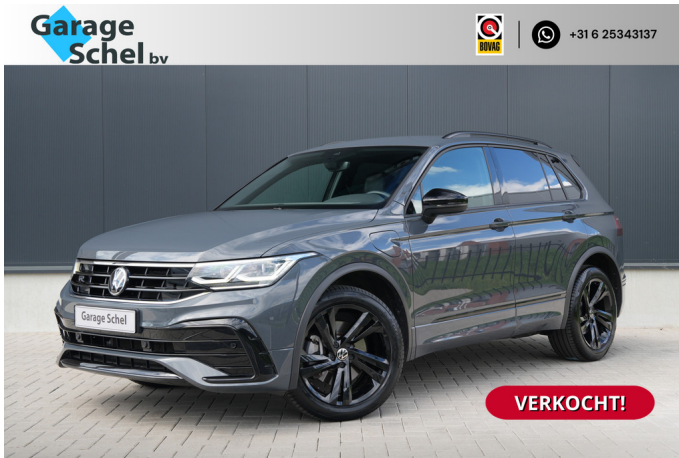

Volkswagen Tiguan

1.4 TSI eHybrid R-Line Business - Trekhaak - Stoel/Stuurverwarming - IQ Light - ACC - Camera - Rijklaar

€ 38.950,-

2023

34.088 KM

Merk	Volkswagen	Bouwjaar	-	Tellerstand	34.088 KM
Model	Tiguan	Kleur	Dolphin Grey	Vermogen	245 PK
Type	1.4 TSI eHybrid R-Line Business - Trekhaak - Stoel/Stuurverwarming - IQ Light - ACC - Camera - Rijklaar	Brandstof	-	Cilinderinhoud	1395 CC
		Transmissie	Automaat	Gewicht:	1716 KG
Prijs	€ 38.950,-				

Foto's voertuig

Exterieur

Infotainment

IQ.Light Matrix-LED-koplamp
Buitenspiegels elektrisch inklapbaar
Buitenspiegels elektrisch verstel- en verwarmbaar
Buitenspiegels met verlichting
Chroom delen exterieur
Dakrails
Dakspoiler
Grootlichtassistent
Keyless entry
Koplampen adaptief
LED achterlichten
Lichtmetalen velgen 19"
mistlampen voor
Parkeersensor voor en achter
R-Line Exterieur
Warmtewerende voorruit