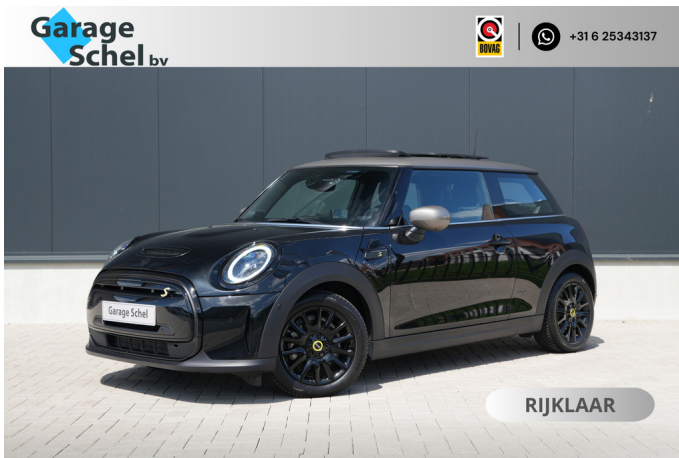

MINI Mini Electric

MINI Yours 33 kWh - Pano - Stoelverwarming - Camera - Keyless - LED - H&K - Rijklaar

€ 25.950,-

2023

14.249 KM

Merk	MINI	Bouwjaar	-	Tellerstand	14.249 KM
Model	Mini Electric	Kleur	Midnight Black	Vermogen	184 PK
Type	MINI Yours 33 kWh - Pano - Stoelverwarming - Camera - Keyless - LED - H&K - Rijklaar	Brandstof	Elektrisch	Cilinderinhoud	-
Prijs	€ 25.950,-	Transmissie	Automaat	Gewicht:	1340 KG

Foto's voertuig

Exterieur

Elektrisch schuif-/kanteldak
Keyless entry
LED koplampen
Buitenspiegels elektrisch inklapbaar
Buitenspiegels elektrisch verstelbaar
Buitenspiegels verwarmbaar
Dakspoiler
Dimlichten automatisch
Elektronische remkrachtverdeling
Grootlichtassistent
Kleur zwart
LED achterlichten
Lichtmetalen velgen 17"
Parkeersensor achter

Infotainment

Audio installatie premium
Head-up display
Multimedia-voorbereiding
Navigatiesysteem full map

Interieur

Harman Kardon
Voorstoelen verwarmd
Achterbank in delen neerklapbaar
Armsteun voor
Bestuurdersstoel in hoogte verstelbaar
Binnenspiegel automatisch dimmend
Boordcomputer
Buitentemperatuurmeter
Comfortstoel(en)
Cruise control
Elektrische ramen voor
Hemelbekleding zwart
Keyless start
Lederen bekleding
Lederen stuurwiel
Passagiersstoel in hoogte verstelbaar
Regensensor
Sportstuur
Stuurbekrachtiging
Stuur verstelbaar