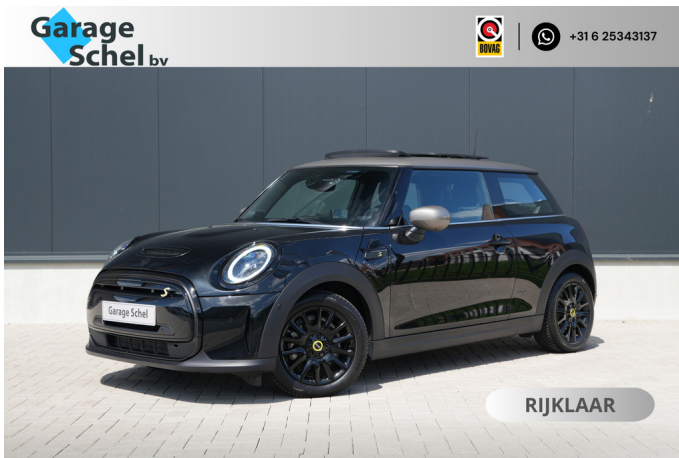

## MINI Mini Electric

MINI Yours 33 kWh - Pano - Stoelverwarming - Camera - Keyless - LED - H&K - Rijklaar

€ 24.950,-

2023

14.249 KM

<b>Merk</b>	MINI	<b>Bouwjaar</b>	-	<b>Tellerstand</b>	14.249 KM
<b>Model</b>	Mini Electric	<b>Kleur</b>	Midnight Black	<b>Vermogen</b>	184 PK
<b>Type</b>	MINI Yours 33 kWh - Pano - Stoelverwarming - Camera - Keyless - LED - H&K - Rijklaar	<b>Brandstof</b>	Elektrisch	<b>Cilinderinhoud</b>	-
<b>Prijs</b>	€ 24.950,-	<b>Transmissie</b>	Automaat	<b>Gewicht:</b>	1340 KG

# Foto's voertuig

## Exterieur

Elektrisch schuif-/kanteldak  
Keyless entry  
LED koplampen  
Buitenspiegels elektrisch inklapbaar  
Buitenspiegels elektrisch verstelbaar  
Buitenspiegels verwarmbaar  
Dakspoiler  
Dimlichten automatisch  
Elektronische remkrachtverdeling  
Grootlichtassistent  
Kleur zwart  
LED achterlichten  
Lichtmetalen velgen 17"  
Parkeersensor achter