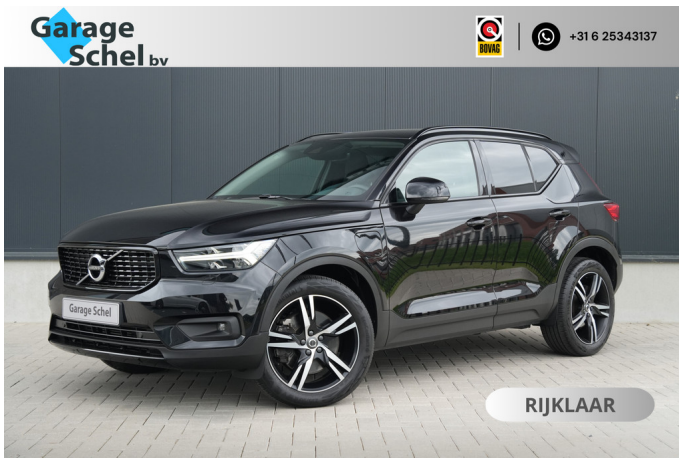

## Volvo XC40

1.5 T5 Recharge R-Design Expression - Winterpakket - 19" LM velgen - Trekhaak - Camera - Navigatie - Rijklaar

€ 30.950,-

2021

75.959 KM

<b>Merk</b>	Volvo	<b>Bouwjaar</b>	-	<b>Tellerstand</b>	75.959 KM
<b>Model</b>	XC40	<b>Kleur</b>	Onyx Black	<b>Vermogen</b>	0 PK
<b>Type</b>	1.5 T5 Recharge R-Design Expression - Winterpakket - 19" LM velgen - Trekhaak - Camera - Navigatie - Rijklaar	<b>Brandstof</b>	-	<b>Cilinderinhoud</b>	1477 CC
		<b>Transmissie</b>	Automaat	<b>Gewicht:</b>	1771 KG
<b>Prijs</b>	€ 30.950,-				

# Foto's voertuig