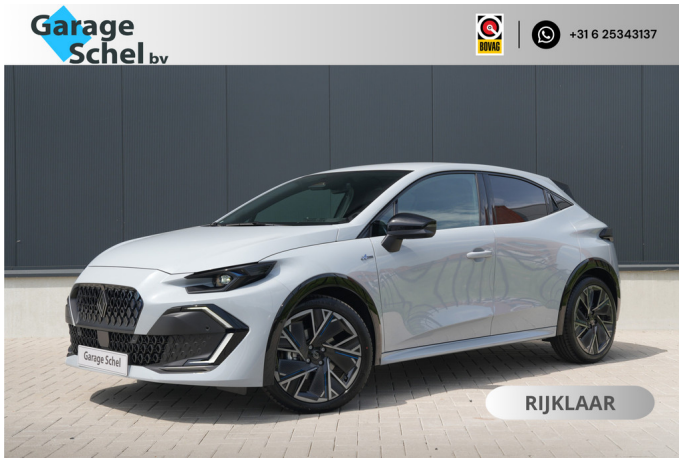

Renault Clio

1.8 Hybrid 160pk esprit Alpine - ACC - Navi - Stoel-stuurverwarming - Camera - Rijklaar

€ 29.950,-

2026

1.500 KM

Merk	Renault	Bouwjaar	-	Tellerstand	1.500 KM
Model	Clio	Kleur	Gris Rafale	Vermogen	160 PK
Type	1.8 Hybrid 160pk esprit Alpine - ACC - Navi - Stoel-stuurverwarming - Camera - Rijklaar	Brandstof	-	Cilinderinhoud	1800 CC
Prijs	€ 29.950,-	Transmissie	Automaat	Gewicht:	1271 KG

Foto's voertuig

Exterieur

LED koplampen
Lichtmetalen velgen 18"
Parkeersensor achter
Parkeersensor voor
Buitenspiegels elektrisch inklapbaar
Buitenspiegels elektrisch verstel- en verwarmbaar
Dakspoiler
Dimlichten automatisch
Grootlichtassistent
LED achterlichten
LED dagrijverlichting