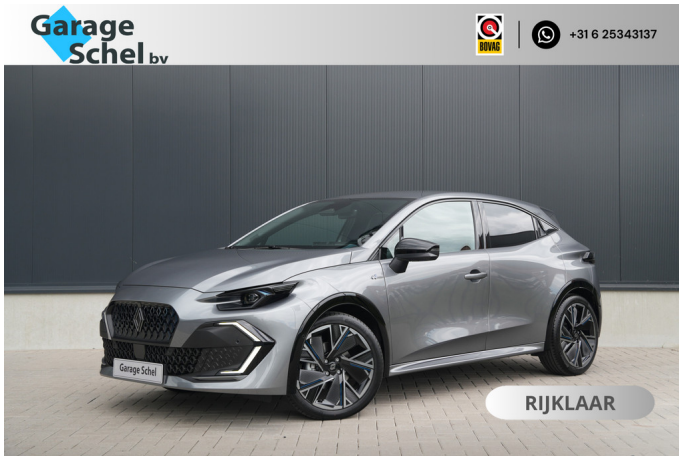

Renault Clio

1.8 Hybrid 160pk esprit Alpine - ACC - Navi - Stoel-stuurverwarming - Camera - Rijklaar

€ 29.950,-

2026

1.512 KM

| | | | | | |
|--------------|---|--------------------|--------------|-----------------------|----------|
| Merk | Renault | Bouwjaar | - | Tellerstand | 1.512 KM |
| Model | Clio | Kleur | Gris Schiste | Vermogen | 160 PK |
| Type | 1.8 Hybrid 160pk esprit Alpine - ACC - Navi - Stoel-stuurverwarming - Camera - Rijklaar | Brandstof | - | Cilinderinhoud | 1800 CC |
| Prijs | € 29.950,- | Transmissie | Automaat | Gewicht: | 1271 KG |

Foto's voertuig

Exterieur

LED koplampen
Lichtmetalen velgen 18"
Parkeersensor achter
Parkeersensor voor
Buitenspiegels elektrisch inklapbaar
Buitenspiegels elektrisch verstel- en verwarmbaar
Dakspoiler
Dimlichten automatisch
Grootlichtassistent
LED achterlichten
LED dagrijverlichting