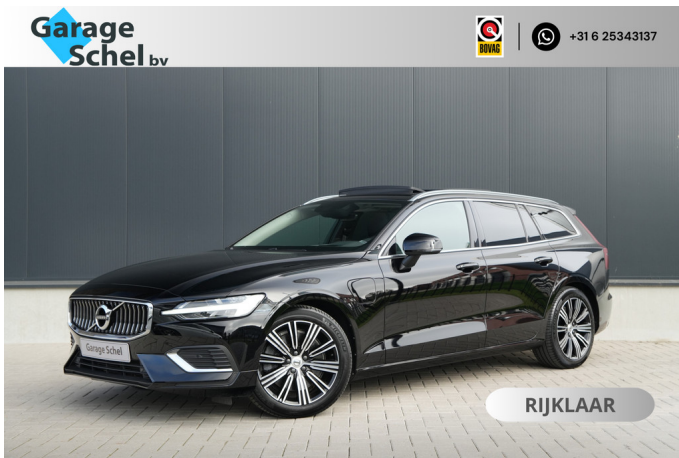

Volvo V60

2.0 T6 Recharge AWD Inscription Expression - Pano - HUD - Keyless - Memory - H&K - Rijklaar

€ 33.950,-

2021

59.210 KM

Merk	Volvo	Bouwjaar	-	Tellerstand	59.210 KM
Model	V60	Kleur	Black Solid	Vermogen	340 PK
Type	2.0 T6 Recharge AWD Inscription Expression - Pano - HUD - Keyless - Memory - H&K - Rijklaar	Brandstof	-	Cilinderinhoud	1969 CC
Prijs	€ 33.950,-	Transmissie	Automaat	Gewicht:	1964 KG

Foto's voertuig

Exterieur

Infotainment

Elektrisch glazen panorama-dak
Keyless entry
LED koplampen
Achtterruitverwarming
Adaptief demping systeem
Buitenspiegel(s) automatisch dimmend
Buitenspiegels elektrisch inklapbaar
Buitenspiegels elektrisch verstel- en verwarmbaar
Chroom delen exterieur
Dakrails
Dimlichten automatisch
Elektronische remkrachtverdeling
Grootlichtassistent
LED achterlichten
LED dagrijverlichting
Lichtmetalen velgen multi-spaaks 18"
Parkeersensor achter

Head-up display
Navigatiesysteem full map + hard disk
Audio installatie
Multimedia-voorbereiding
Sprakbediening

Interieur

Milieu

Elektrisch verstelb. bestuurdersstoel met geheugen
Harman Kardon
Voorstoelen verwarmd
Achterbank in delen neerklapbaar
Armsteun achter
Armsteun voor
Bagage-scheidingsnet
Bagagedek
Bestuurdersstoel in hoogte verstelbaar
Binnenspiegel automatisch dimmend
Boordcomputer
Elektrische ramen achter
Elektrische ramen voor
Houtafwerking interieur
Keyless start
Lederen versnellingspook
Passagiersstoel in hoogte verstelbaar
Regensensor