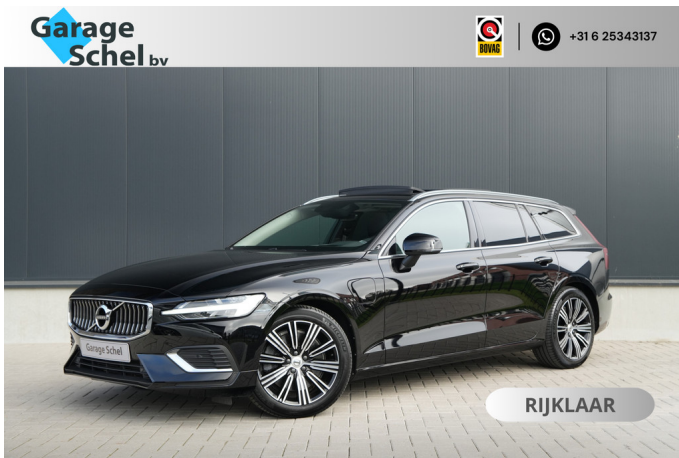

Volvo V60

2.0 T6 Recharge AWD Inscription Expression - Pano - HUD - Keyless - Memory - H&K - Rijklaar

€ 33.950,-

2021

59.210 KM

Merk	Volvo	Bouwjaar	-	Tellerstand	59.210 KM
Model	V60	Kleur	Black Solid	Vermogen	0 PK
Type	2.0 T6 Recharge AWD Inscription Expression - Pano - HUD - Keyless - Memory - H&K - Rijklaar	Brandstof	-	Cilinderinhoud	1969 CC
Prijs	€ 33.950,-	Transmissie	Automaat	Gewicht:	1964 KG

Foto's voertuig

Exterieur

Infotainment

Elektrisch glazen panorama-dak
Keyless entry
LED koplampen
Achtterruitverwarming
Adaptief demping systeem
Buitenspiegel(s) automatisch dimmend
Buitenspiegels elektrisch inklapbaar
Buitenspiegels elektrisch verstel- en verwarmbaar
Chroom delen exterieur
Dakrails
Dimlichten automatisch
Elektronische remkrachtverdeling
Grootlichtassistent
LED achterlichten
LED dagrijverlichting
Lichtmetalen velgen multi-spaaks 18"
Parkeersensor achter

Head-up display
Navigatiesysteem full map + hard disk
Audio installatie
Multimedia-voorbereiding
Spraakbediening

Interieur

Milieu

Elektrisch verstelb. bestuurdersstoel met geheugen
Harman Kardon
Voorstoelen verwarmd
Achterbank in delen neerklapbaar
Armsteun achter
Armsteun voor
Bagage-scheidingsnet
Bagagedek
Bestuurdersstoel in hoogte verstelbaar
Binnenspiegel automatisch dimmend
Boordcomputer
Elektrische ramen achter
Elektrische ramen voor
Houtafwerking interieur
Keyless start
Lederen versnellingspook
Passagiersstoel in hoogte verstelbaar
Regensensor