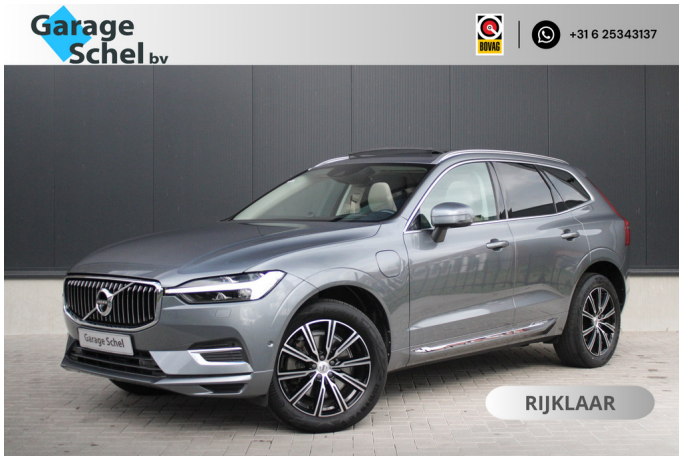

Volvo XC60

2.0 Recharge T8 AWD Inscription - B&W - 360 Camera - HUD - Stoel/Stuurverwarming - Pano - Pilot Assist - BLIS - Rijklaar

€ 39.950,-

2021

32.216 KM

Merk	Volvo	Bouwjaar	-	Tellerstand	32.216 KM
Model	XC60	Kleur	Osmium Grey Metallic	Vermogen	455 PK
Type	2.0 Recharge T8 AWD Inscription - B&W - 360 Camera - HUD - Stoel/Stuurverwarming - Pano - Pilot Assist - BLIS - Rijklaar	Brandstof	-	Cilinderinhoud	1969 CC
Prijs	€ 39.950,-	Transmissie	Automaat	Gewicht:	2069 KG

Foto's voertuig

Exterieur

Infotainment

Elektrisch glazen panorama-dak
Buitenspiegel(s) automatisch dimmend
Buitenspiegels elektrisch inklapbaar
Buitenspiegels elektrisch verstel- en verwarmbaar
Buitenspiegels met verlichting
Chroom delen exterieur
Dakrails
Dimlichten automatisch
Elektronische remkrachtverdeling
Grootlichtassistent
Keyless entry
Koplampen adaptief
Koplampen adaptief
koplampreiniging
koplampreiniging
LED achterlichten
LED dagrijverlichting
LED koplampen
Lichtmetalen velgen multi-spaaks 19"
Parkeersensor achter
Parkeersensor voor
Parkeersensor voor
Parkeersensor voor