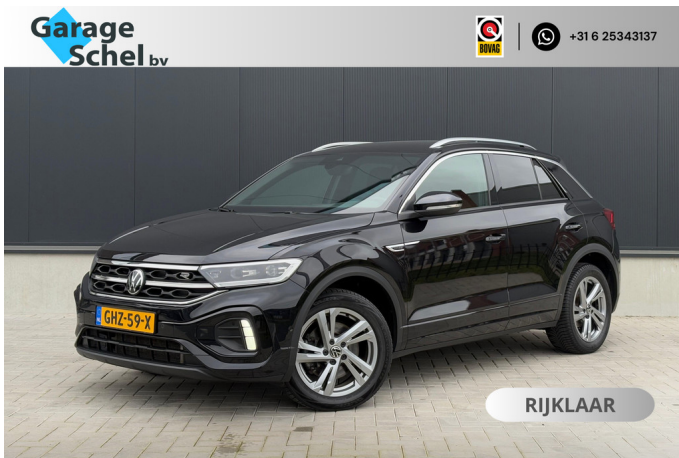

## Volkswagen T-Roc

2.0 TSI 4Motion 190pk - 2x R-line - IQ Matrix LED - Trekhaak - Virtual cockpit - Navigatie - Camera - Rijklaar

€ 34.950,-

2022

76.921 KM

<b>Merk</b>	Volkswagen	<b>Bouwjaar</b>	-	<b>Tellerstand</b>	76.921 KM
<b>Model</b>	T-Roc	<b>Kleur</b>	Deep Black Pearl	<b>Vermogen</b>	190 PK
<b>Type</b>	2.0 TSI 4Motion 190pk - 2x R-line - IQ Matrix LED - Trekhaak - Virtual cockpit - Navigatie - Camera - Rijklaar	<b>Brandstof</b>	Benzine	<b>Cilinderinhoud</b>	1984 CC
		<b>Transmissie</b>	Automaat	<b>Gewicht:</b>	1440 KG
<b>Prijs</b>	€ 34.950,-				

# Foto's voertuig