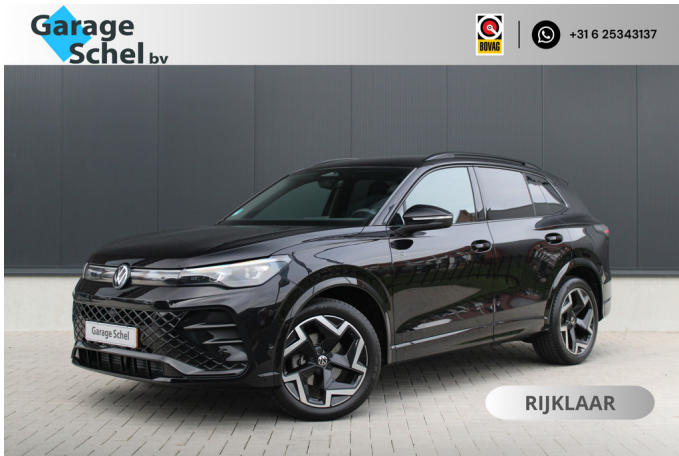

Volkswagen Tiguan

1.5 eTSI R-Line Edition - IQ Light - Stoel/Stuurverwarming - Wegklapbare Trekhaak - Massage Stoel - Keyless - Dodehoek - Rijklaar

€ 43.950,-

2024

19.323 KM

Merk	Volkswagen	Bouwjaar	-	Tellerstand	19.323 KM
Model	Tiguan	Kleur	Deep Black Pearl	Vermogen	150 PK
Type	1.5 eTSI R-Line Edition - IQ Light - Stoel/Stuurverwarming - Wegklapbare Trekhaak - Massage Stoel - Keyless - Dodehoek - Rijklaar	Brandstof	Benzine	Cilinderinhoud	1498 CC
		Transmissie	Automaat	Gewicht:	1516 KG
Prijs	€ 43.950,-				

Foto's voertuig

Exterieur

LED koplampen adaptief
Metaalkleur
Metaalkleur parelmoer
R-Line Exterieur
Trekhaak elektrisch uitklapbaar
Trekhaak elektrisch uitklapbaar
Buitenspiegels elektrisch inklapbaar
Buitenspiegels elektrisch verstelbaar
Buitenspiegels in carrosseriekleur
Buitenspiegels met verlichting
Buitenspiegels verwarmbaar
Chroom delen exterieur
Dakrails
Dimlichten automatisch
Elektrisch glazen panorama-dak
Elektronisch Sper Differentieel
Geluid- en warmtewerend glas
Grootlichtassistent
Keyless entry
LED achterlichten
Lichtmetalen velgen multi-spaaks 19"
mistlampen voor
Parkeer assistent
Parkeersensor achter
Parkeersensor voor