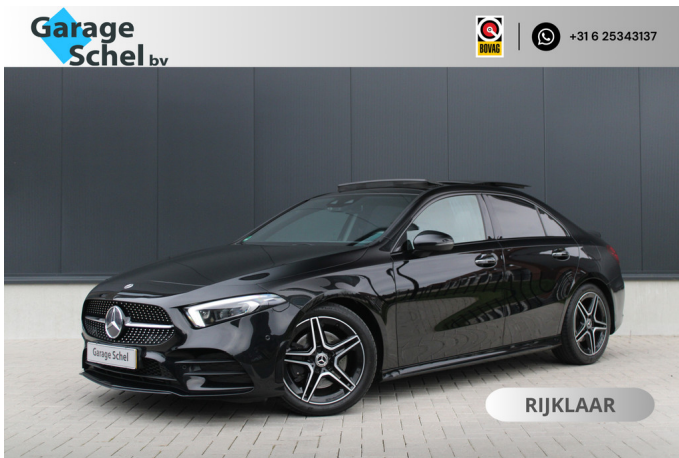

Mercedes-Benz A-Klasse

220 AMG Line - Multibeam - Memory - Pano - Night Pakket - Keyless - Stoelverwarming - Camera - Rijklaar

€ 25.950,-

2020

139.098 KM

Merk	Mercedes-Benz	Bouwjaar	-	Tellerstand	139.098 KM
Model	A-Klasse	Kleur	Kosmos Black	Vermogen	190 PK
Type	220 AMG Line - Multibeam - Memory - Pano - Night Pakket - Keyless - Stoelverwarming - Camera - Rijklaar	Brandstof	Benzine	Cilinderinhoud	1991 CC
		Transmissie	Automaat	Gewicht:	1365 KG
Prijs	€ 25.950,-				

Foto's voertuig

Exterieur

Infotainment

AMG-styling
AMG-styling
Elektrisch glazen panorama-dak
Keyless entry
Buitenspiegel(s) automatisch dimmend
Buitenspiegels elektrisch inklapbaar
Chroom delen exterieur
Chroom delen exterieur
Dimlichten automatisch
Grootlichtassistent
LED dagrijverlichting
LED koplampen
LED koplampen
Lichtmetalen velgen 17"
Lichtmetalen velgen 18"
Lichtmetalen velgen 18"
Metaalkleur
Parkeer assistent
Parkeersensor voor en achter
Verlaagde carrosserie