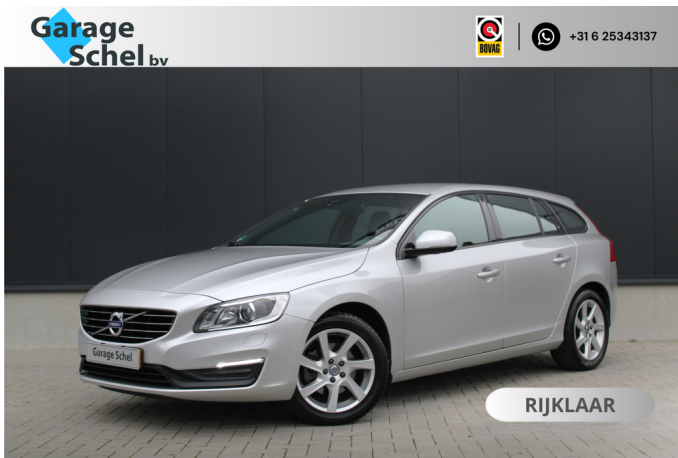

## Volvo V60

1.5 T3 Polar+ Dynamic - Leder - Stoelverwarming - Trekhaak - Navi - PDC - On Call - Xenon - Rijklaar

€ 16.950,-

2017

147.189 KM

<b>Merk</b>	Volvo	<b>Bouwjaar</b>	-	<b>Tellerstand</b>	147.189 KM
<b>Model</b>	V60	<b>Kleur</b>	Bright Silver	<b>Vermogen</b>	154 PK
<b>Type</b>	1.5 T3 Polar+ Dynamic - Leder - Stoelverwarming - Trekhaak - Navi - PDC - On Call - Xenon - Rijklaar	<b>Brandstof</b>	Benzine	<b>Cilinderinhoud</b>	1498 CC
		<b>Transmissie</b>	Automaat	<b>Gewicht:</b>	1472 KG
<b>Prijs</b>	€ 16.950,-				

## Foto's voertuig