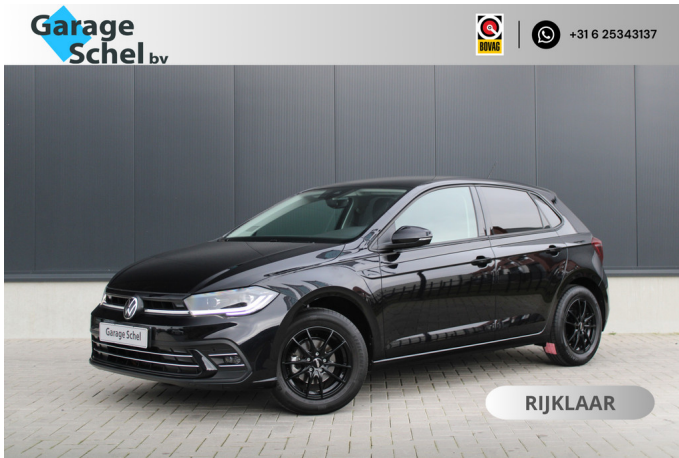

Volkswagen Polo

1.0 TSI R-Line 95pk - IQ-Light - Camera - Stoelverwarming - ACC - Carplay - Navi - DAB - Rijklaar

€ 20.950,-

2022

46.902 KM

Merk	Volkswagen	Bouwjaar	-	Tellerstand	46.902 KM
Model	Polo	Kleur	zwart metallic	Vermogen	97 PK
Type	1.0 TSI R-Line 95pk - IQ-Light - Camera - Stoelverwarming - ACC - Carplay - Navi - DAB - Rijklaar	Brandstof	Benzine	Cilinderinhoud	999 CC
		Transmissie	Handgeschakeld	Gewicht:	1072 KG
Prijs	€ 20.950,-				

Foto's voertuig

Exterieur

Infotainment

LED koplampen
Metaalkleur
Buitenspiegels elektrisch inklapbaar
Buitenspiegels elektrisch verstel- en verwarmbaar
Bumpers in carrosseriekleur
Dimlichten automatisch
File assistent
LED achterlichten
LED dagrijverlichting
Lichtmetalen velgen 16"
mistlampen voor adaptief
Parkeersensor voor en achter
R-Line Exterieur