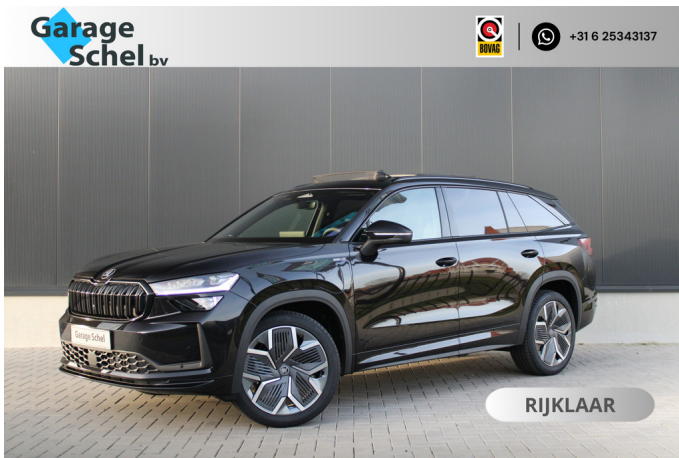

Škoda Kodiaq

1.5 TSI PHEV Sportline Business - Pano - Trekhaak - Stoel/Stuurverwarming - ACC - Canton - Navi - Camera - Blindspot - Keyless -

€ 53.850,-

2026

10 KM

Merk	Škoda	Bouwjaar	-	Tellerstand	10 KM
Model	Kodiaq	Kleur	Black Magic Pearl	Vermogen	204 PK
Type	1.5 TSI PHEV Sportline Business - Pano - Trekhaak - Stoel/Stuurverwarming - ACC - Canton - Navi - Camera - Blindspot - Keyless -	Brandstof	-	Cilinderinhoud	1498 CC
		Transmissie	Automaat	Gewicht:	1813 KG
Prijs	€ 53.850,-				

Foto's voertuig

Exterieur

Infotainment

Elektrisch glazen panorama-dak
Trekhaak uitklapbaar
Trekhaak uitklapbaar
Buitenspiegel(s) automatisch dimmend
Buitenspiegels elektrisch inklapbaar
Buitenspiegels elektrisch verstelbaar
Buitenspiegels verwarmbaar
Bumpers in carrosseriekleur
Dakrails
Dakspoiler
Dimlichten automatisch
Elektrisch bedienbare achterklep
Keyless entry
Koplampen adaptief
LED achterlichten
Lichtmetalen velgen 5-spaaks 19"
Metaalkleur
mistlampen voor adaptief
Parkeersensor achter
Parkeersensor voor
Side-skirts
Verwarmde voorruit
Verwarmde voorruit