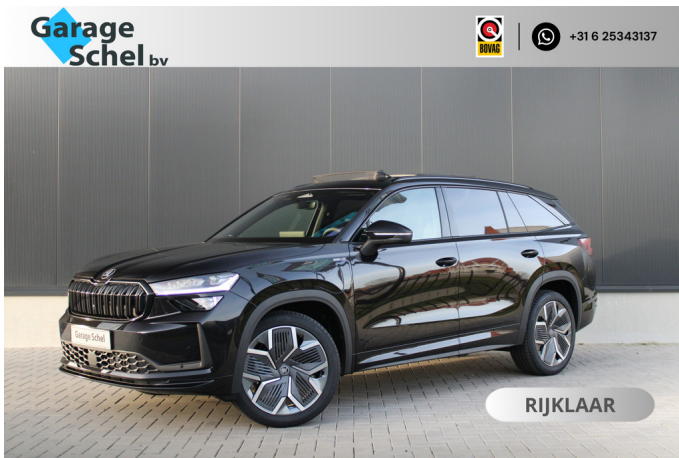

Škoda Kodiaq

1.5 TSI PHEV Sportline Business - Pano - Trekhaak - Stoel/Stuurverwarming - ACC - Canton - Navi - Camera - Blindspot - Keyless -

€ 52.950,-

2026

10 KM

Merk	Škoda	Bouwjaar	-	Tellerstand	10 KM
Model	Kodiaq	Kleur	Black Magic Pearl	Vermogen	204 PK
Type	1.5 TSI PHEV Sportline Business - Pano - Trekhaak - Stoel/Stuurverwarming - ACC - Canton - Navi - Camera - Blindspot - Keyless -	Brandstof	-	Cilinderinhoud	1498 CC
		Transmissie	Automaat	Gewicht:	1813 KG
Prijs	€ 52.950,-				

Foto's voertuig

Exterieur

Infotainment

Elektrisch glazen panorama-dak
Trekhaak uitklapbaar
Trekhaak uitklapbaar
Buitenspiegel(s) automatisch dimmend
Buitenspiegels elektrisch inklapbaar
Buitenspiegels elektrisch verstelbaar
Buitenspiegels verwarmbaar
Bumpers in carrosseriekleur
Dakrails
Dakspoiler
Dimlichten automatisch
Elektrisch bedienbare achterklep
Keyless entry
Koplampen adaptief
LED achterlichten
Lichtmetalen velgen 5-spaaks 19"
Metaalkleur
mistlampen voor adaptief
Parkeersensor achter
Parkeersensor voor
Side-skirts
Verwarmde voorruit
Verwarmde voorruit