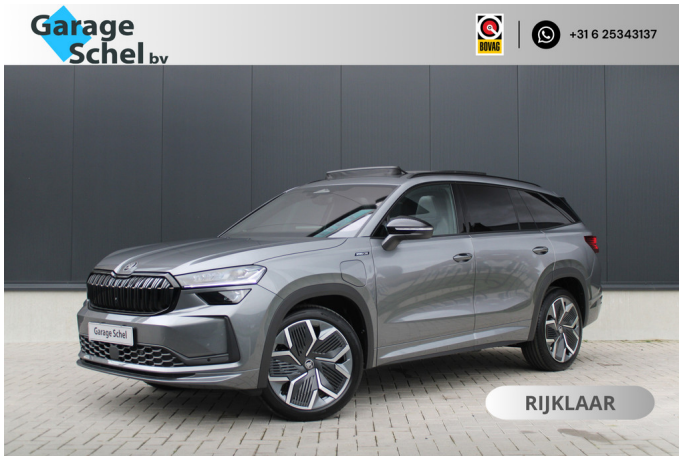

Škoda Kodiaq

1.5 TSI PHEV Sportline Business - Pano - Trekhaak - Stoel/Stuurverwarming - ACC - Canton - Navi - Camera - Blindspot - Keyless -

€ 53.850,-

2026

10 KM

Merk	Škoda	Bouwjaar	-	Tellerstand	10 KM
Model	Kodiaq	Kleur	Graphite Grey	Vermogen	204 PK
Type	1.5 TSI PHEV Sportline Business - Pano - Trekhaak - Stoel/Stuurverwarming - ACC - Canton - Navi - Camera - Blindspot - Keyless -	Brandstof	-	Cilinderinhoud	1498 CC
		Transmissie	Automaat	Gewicht:	1813 KG
Prijs	€ 53.850,-				

Foto's voertuig

Exterieur

Infotainment

Elektrisch glazen panorama-dak
Metaalkleur
Trekhaak uitklapbaar
Trekhaak uitklapbaar
Buitenspiegel(s) automatisch dimmend
Buitenspiegels elektrisch inklapbaar
Buitenspiegels elektrisch verstelbaar
Buitenspiegels verwarmbaar
Bumpers in carrosseriekleur
Dakrails
Dakspoiler
Dimlichten automatisch
Elektrisch bedienbare achterklep
Keyless entry
Koplampen adaptief
LED achterlichten
Lichtmetalen velgen 5-spaaks 19"
mistlampen voor adaptief
Parkeersensor achter
Parkeersensor voor
Side-skirts
Verwarmde voorruit
Verwarmde voorruit