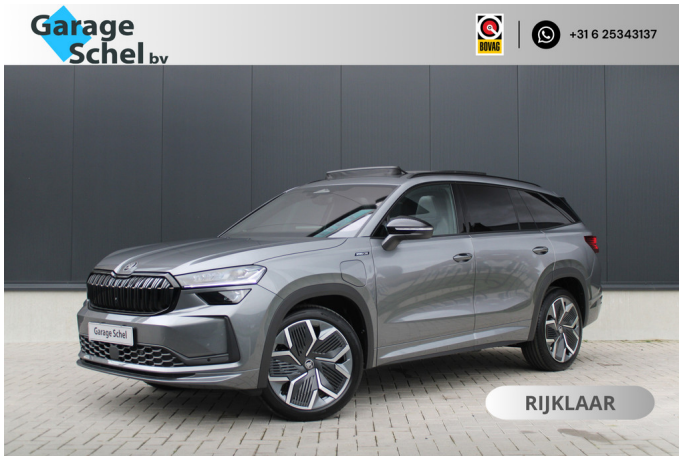

Škoda Kodiaq

1.5 TSI PHEV Sportline Business - Pano - Trekhaak - Stoel/Stuurverwarming - ACC - Canton - Navi - Camera - Blindspot - Keyless -

€ 52.950,-

2026

10 KM

Merk	Škoda	Bouwjaar	-	Tellerstand	10 KM
Model	Kodiaq	Kleur	Graphite Grey	Vermogen	204 PK
Type	1.5 TSI PHEV Sportline Business - Pano - Trekhaak - Stoel/Stuurverwarming - ACC - Canton - Navi - Camera - Blindspot - Keyless -	Brandstof	-	Cilinderinhoud	1498 CC
		Transmissie	Automaat	Gewicht:	1813 KG
Prijs	€ 52.950,-				

Foto's voertuig

Exterieur

Infotainment

Elektrisch glazen panorama-dak
Metaalkleur
Trekhaak uitklapbaar
Trekhaak uitklapbaar
Buitenspiegel(s) automatisch dimmend
Buitenspiegels elektrisch inklapbaar
Buitenspiegels elektrisch verstelbaar
Buitenspiegels verwarmbaar
Bumpers in carrosseriekleur
Dakrails
Dakspoiler
Dimlichten automatisch
Elektrisch bedienbare achterklep
Keyless entry
Koplampen adaptief
LED achterlichten
Lichtmetalen velgen 5-spaaks 19"
mistlampen voor adaptief
Parkeersensor achter
Parkeersensor voor
Side-skirts
Verwarmde voorruit
Verwarmde voorruit