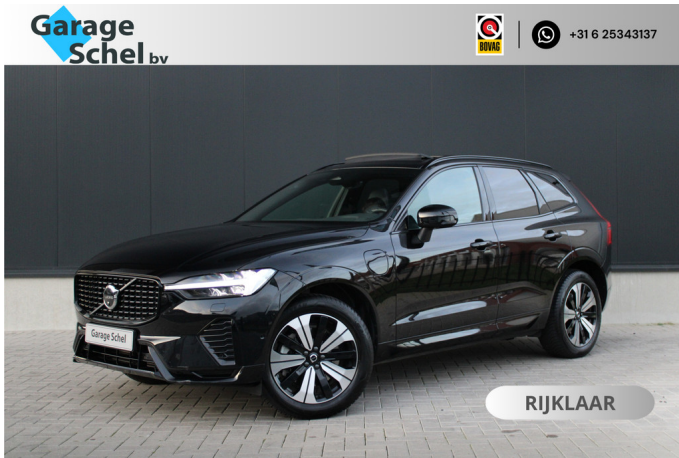

Volvo XC60

2.0 T6 Plug-in hybrid AWD Plus Dark - 360 Camera - Pano - H&K - Stoel/Stuurverwarming - Memory - BLIS - Keyless - Rijklaar

€ 52.950,-

2025

22.704 KM

Merk	Volvo	Bouwjaar	-	Tellerstand	22.704 KM
Model	XC60	Kleur	Onyx Black	Vermogen	398 PK
Type	2.0 T6 Plug-in hybrid AWD Plus Dark - 360 Camera - Pano - H&K - Stoel/Stuurverwarming - Memory - BLIS - Keyless - Rijklaar	Brandstof	-	Cilinderinhoud	1969 CC
		Transmissie	Automaat	Gewicht:	2063 KG
Prijs	€ 52.950,-				

Foto's voertuig

Exterieur

Infotainment

Schuif-/kanteldak
Verwarmde voorruit
Achterruitverwarming
Buitenspiegel(s) automatisch dimmend
Buitenspiegels elektrisch inklapbaar
Buitenspiegels elektrisch verstel- en verwarmbaar
Dakrails
Dimlichten automatisch
Elektrisch glazen panorama-dak
Elektronische remkrachtverdeling
Getint glas
Grootlichtassistent
Keyless entry
Koplampen adaptief
LED achterlichten
LED dagrijverlichting
LED koplampen
Lichtmetalen velgen 18"
Metaalkleur
Parkeersensor achter
Parkeersensor voor