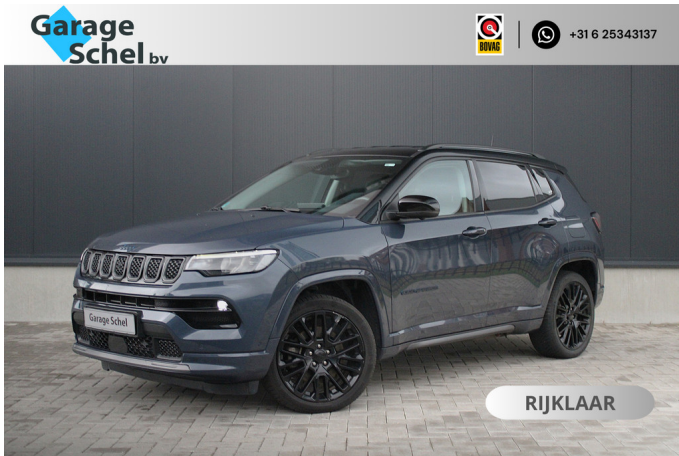

Jeep Compass

4xe 240 Plug-in Hybrid Electric S - Leder - ACC - 360 camera - Navi - Blind Spot - LED - Stoel-
stuurverwarming - Rijklaar

€ 24.950,-

2022

90.061 KM

Merk	Jeep	Bouwjaar	-	Tellerstand	90.061 KM
Model	Compass	Kleur	Blue Shade	Vermogen	241 PK
Type	4xe 240 Plug-in Hybrid Electric S - Leder - ACC - 360 camera - Navi - Blind Spot - LED - Stoel- stuurverwarming - Rijklaar	Brandstof	-	Cilinderinhoud	1332 CC
		Transmissie	Automaat	Gewicht:	1835 KG
Prijs	€ 24.950,-				

Foto's voertuig

Exterieur

Infotainment

LED koplampen
Parkeersensor achter
Parkeersensor voor
Buitenspiegels elektrisch inklapbaar
Buitenspiegels elektrisch verstelbaar
Buitenspiegels verwarmbaar
Dakrails
Dimlichten automatisch
Grootlichtassistent
LED achterlichten
Lichtmetalen velgen 19"
Verwarmde voorruit
Verwarmde voorruit

360 camera
Navigatiesysteem full map
keyless entry/start
Multimedia-voorbereiding
Radio

Interieur

Milieu

Cruise control adaptief met stop&go
Lederen bekleding
Voorstoelen verwarmd
Voorstoelen verwarmd
Achterbank in delen neerklapbaar
Armsteun achter
Armsteun voor
Bestuurdersstoel in hoogte verstelbaar
Binnenspiegel automatisch dimmend
Elektrische ramen achter
Elektrische ramen voor
Passagiersstoel in hoogte verstelbaar
Regensensor
Stuurbevestiging snelheidsafhankelijk
Stuur verstelbaar