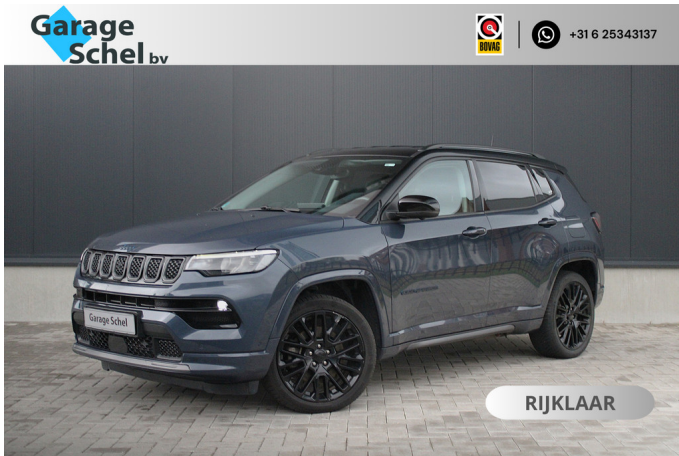

Jeep Compass

4xe 240 Plug-in Hybrid Electric S - Leder - ACC - 360 camera - Navi - Blind Spot - LED - Stoel-
stuurverwarming - Rijklaar

€ 22.950,-

2022

90.061 KM

Merk	Jeep	Bouwjaar	-	Tellerstand	90.061 KM
Model	Compass	Kleur	Blue Shade	Vermogen	241 PK
Type	4xe 240 Plug-in Hybrid Electric S - Leder - ACC - 360 camera - Navi - Blind Spot - LED - Stoel- stuurverwarming - Rijklaar	Brandstof	-	Cilinderinhoud	1332 CC
		Transmissie	Automaat	Gewicht:	1835 KG
Prijs	€ 22.950,-				

Foto's voertuig

Exterieur

Infotainment

LED koplampen
Parkeersensor achter
Parkeersensor voor
Buitenspiegels elektrisch inklapbaar
Buitenspiegels elektrisch verstelbaar
Buitenspiegels verwarmbaar
Dakrails
Dimlichten automatisch
Grootlichtassistent
LED achterlichten
Lichtmetalen velgen 19"
Verwarmde voorruit
Verwarmde voorruit

360 camera
Navigatiesysteem full map
keyless entry/start
Multimedia-voorbereiding
Radio

Interieur

Milieu

Cruise control adaptief met stop&go
Lederen bekleding
Voorstoelen verwarmd
Voorstoelen verwarmd
Achterbank in delen neerklapbaar
Armsteun achter
Armsteun voor
Bestuurdersstoel in hoogte verstelbaar
Binnenspiegel automatisch dimmend
Elektrische ramen achter
Elektrische ramen voor
Passagiersstoel in hoogte verstelbaar
Regensensor
Stuurbevestiging snelheidsafhankelijk
Stuur verstelbaar