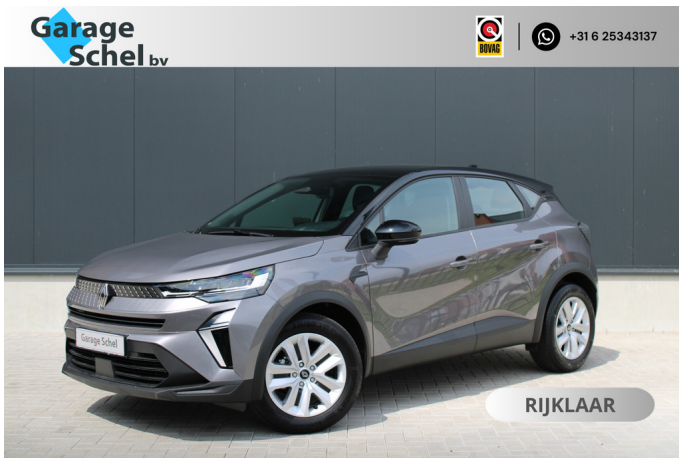

Renault Captur

1.0 TCe 90 Evolution - Carplay - Camera - LED - DAB - Rijklaar

€ 26.950,-

2025

4.911 KM

Merk	Renault	Bouwjaar	-	Tellerstand	4.911 KM
Model	Captur	Kleur	Gris Casiopee	Vermogen	92 PK
Type	1.0 TCe 90 Evolution - Carplay - Camera - LED - DAB - Rijklaar	Brandstof	Benzine	Cilinderinhoud	999 CC
		Transmissie	Handgeschakeld	Gewicht:	1193 KG
Prijs	€ 26.950,-				

Foto's voertuig

Exterieur

Infotainment

Achterspoiler
Buitenspiegels elektrisch verstel- en verwarmbaar
Buitenspiegels elektrisch verstelbaar
Buitenspiegels verwarmbaar
Centrale deurvergrendeling met afstandsbediening
Dimlichten automatisch
Elektronische remkrachtverdeling
LED achterlichten
LED dagrijverlichting
LED koplampen
LED koplampen
Parkeersensor achter
Speciale kleur