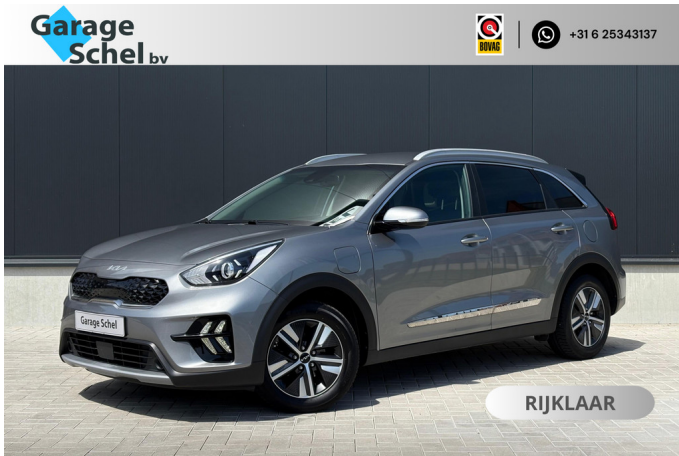

Kia Niro

1.6 GDi PHEV Dynamic Line 144pk - Stoel/Stuur verwarming - Camera - Carplay - ACC - Rijklaar

€ 23.950,-

2022

77.574 KM

Merk	Kia	Bouwjaar	-	Tellerstand	77.574 KM
Model	Niro	Kleur	zilver metallic	Vermogen	144 PK
Type	1.6 GDi PHEV Dynamic Line 144pk - Stoel/Stuur verwarming - Camera - Carplay - ACC - Rijklaar	Brandstof	-	Cilinderinhoud	1580 CC
		Transmissie	Automaat	Gewicht:	1494 KG
Prijs	€ 23.950,-				

Foto's voertuig

Exterieur

Infotainment

LED dagrijverlichting
Lichtmetalen velgen
Parkeersensor achter
Buitenspiegels elektrisch inklapbaar
Buitenspiegels elektrisch verstelbaar
Buitenspiegels in carrosseriekleur
Buitenspiegels verwarmbaar
Dakrails
Dimlichten automatisch
LED achterlichten
Parkeer assistent