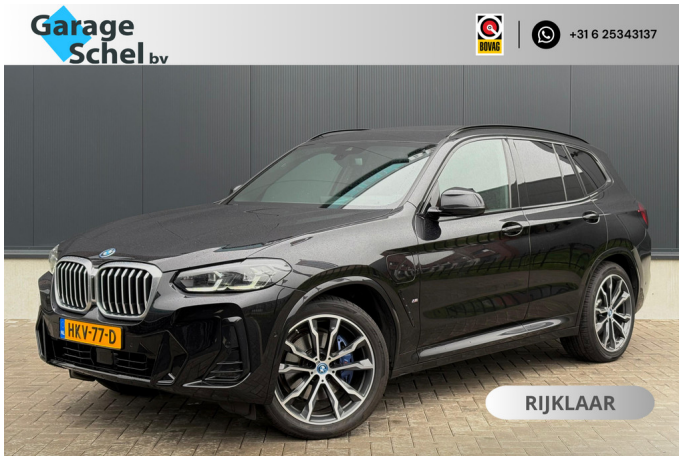

BMW X3

xDrive30e M-Sport - Schaalstoelen - Pano - Harman Kardon - HUD - LED - Memory - Rijklaar

€ 54.950,-

2023

63.695 KM

Merk	BMW	Bouwjaar	-	Tellerstand	63.695 KM
Model	X3	Kleur	Black Sapphire Metallic	Vermogen	294 PK
Type	xDrive30e M-Sport - Schaalstoelen - Pano - Harman Kardon - HUD - LED - Memory - Rijklaar	Brandstof	-	Cilinderinhoud	1998 CC
Prijs	€ 54.950,-	Transmissie	Automaat	Gewicht:	1965 KG

Foto's voertuig

Exterieur

Infotainment

Elektrisch glazen panorama-dak
LED koplampen
LED koplampen adaptief
Metaalkleur
Parkeersensor voor en achter
Aluminium delen exterieur
Buitenspiegel(s) automatisch dimmend
Buitenspiegels elektrisch inklapbaar
Buitenspiegels elektrisch verstel- en verwarmbaar
Buitenspiegels in carrosseriekleur
Dakrails
Dimlichten automatisch
Elektrisch bedienbare achterklep
Grootlichtassistent
Keyless entry
Keyless entry
LED achterlichten
LED dagrijverlichting
Lichtmetalen velgen 19"
Lichtmetalen velgen 19"
Parkeer assistent
Sperdifferentieel
Sperdifferentieel
Warmtewerend glas
Zonnescherm zijruiten