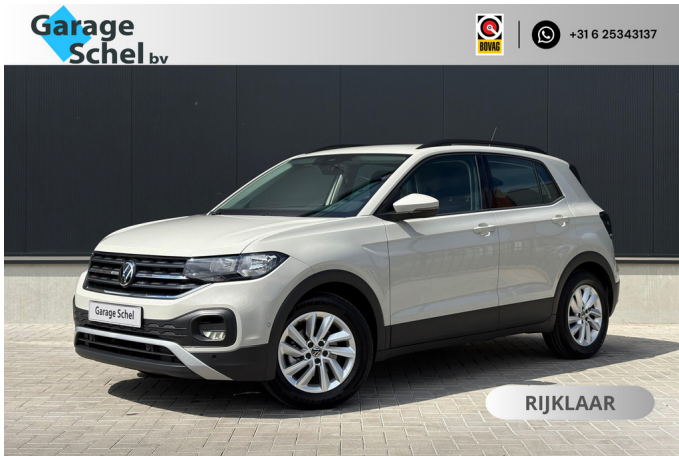

## Volkswagen T-Cross

1.0 TSI Life 110pk - Carplay - Stoelverwarming - Camera - Virtual cockpit - Rijklaar

€ 27.950,-

2023

5.404 KM

<b>Merk</b>	Volkswagen	<b>Bouwjaar</b>	-	<b>Tellerstand</b>	5.404 KM
<b>Model</b>	T-Cross	<b>Kleur</b>	Ascot Grey	<b>Vermogen</b>	111 PK
<b>Type</b>	1.0 TSI Life 110pk - Carplay - Stoelverwarming - Camera - Virtual cockpit - Rijklaar	<b>Brandstof</b>	Benzine	<b>Cilinderinhoud</b>	999 CC
		<b>Transmissie</b>	Handgeschakeld	<b>Gewicht:</b>	1170 KG
<b>Prijs</b>	€ 27.950,-				

# Foto's voertuig