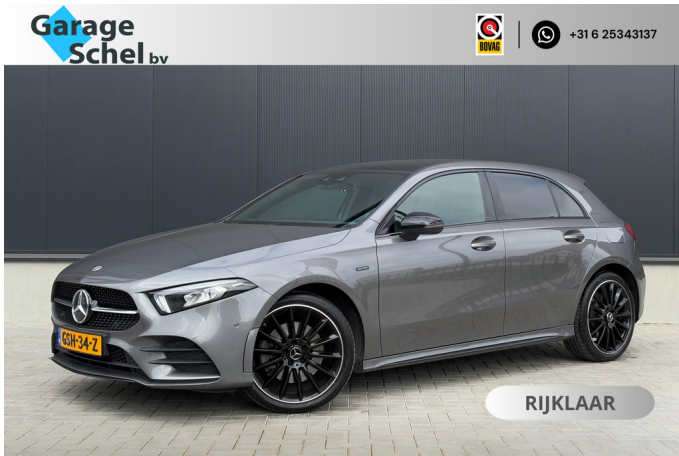

Mercedes-Benz A-Klasse

250e AMG line - Panorama - Widescreen - Sfeerverlichting - Nightpakket - 19" LM Velgen - Rijklaar

€ 33.950,-

2021

51.092 KM

Merk	Mercedes-Benz	Bouwjaar	-	Tellerstand	51.092 KM
Model	A-Klasse	Kleur	Mountain Grey	Vermogen	0 PK
Type	250e AMG line - Panorama - Widescreen - Sfeerverlichting - Nightpakket - 19" LM Velgen - Rijklaar	Brandstof	-	Cilinderinhoud	1332 CC
		Transmissie	Automaat	Gewicht:	1580 KG
Prijs	€ 33.950,-				

Foto's voertuig

Exterieur

Infotainment

AMG-styling
Elektrisch glazen panorama-dak
LED koplampen
Lichtmetalen velgen 19"
Metaalkleur
Night pakket
Parkeersensor voor en achter
Buitenspiegel(s) automatisch dimmend
Buitenspiegels elektrisch inklapbaar
Dimlichten automatisch
LED dagrijverlichting
Parkeer assistent
Verlaagde carrosserie